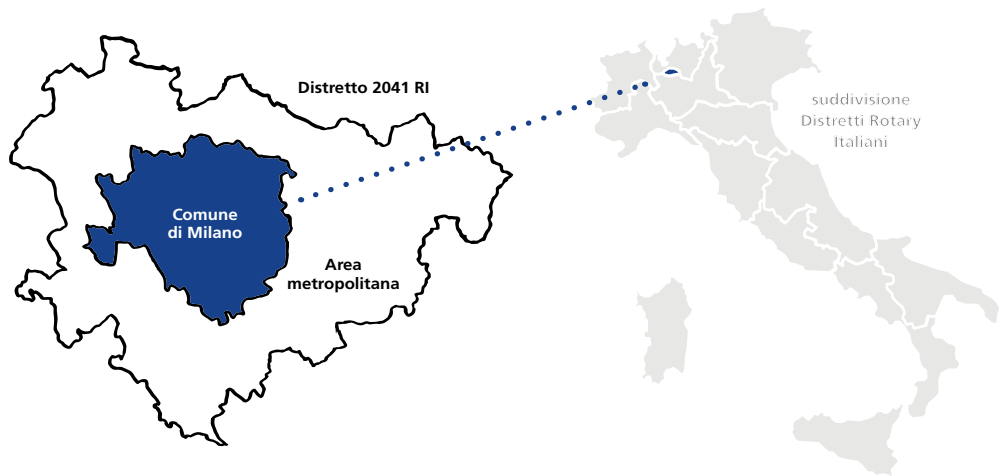

il DISTRETTO

numeri e informazioni

Soci

Rotary: 2.448

Rotaract: 386

Interact: 5 club

Segreteria:

Via Canova 19/A - 20145 Milano

Tel. +39 02 36580221

email: segreteria@rotary2041.it

web: www.rotary2041.it

Club nel Distretto (clicca per approfondire)

Assago Milanofiori

Buccinasco San Biagio Centenario

Cinisello Sesto San Giovanni

Corsico Naviglio Grande

Della Martesana Milanese

Garbagnate Groane

Milano

Milano Aquileia

Milano Arco della Pace

Milano Borromeo Brivio Sforza

Milano Brera

Milano Ca' Granda

Milano Castello

Milano Cordusio

Milano Digital

Milano Duomo

Milano Est

Milano Europa

Milano Fiera

Milano Giardini

Milano International

Milano Lambro Napoleon

Milano Leonardo da Vinci

Milano Linate

Milano Manzoni Studium

Milano Monforte

Milano Naviglio Grande San Carlo

Milano Net

Milano Nord

Milano Nord Est

Milano Nord Ovest

Milano Ovest

Milano Parco Sud

Milano Porta Nuova

Milano Porta Venezia

Milano Porta Vercellina

Milano Porta Vittoria

Milano Precotto San Michele

Milano Rho Fiera Centenario

Milano San Babila

Milano San Siro

Milano Scala

Milano Sempione

Milano Settimo

Milano Sud

Milano Sud Est

Milano Sud Ovest

Milano Villoresi

Rho

San Donato Milanese